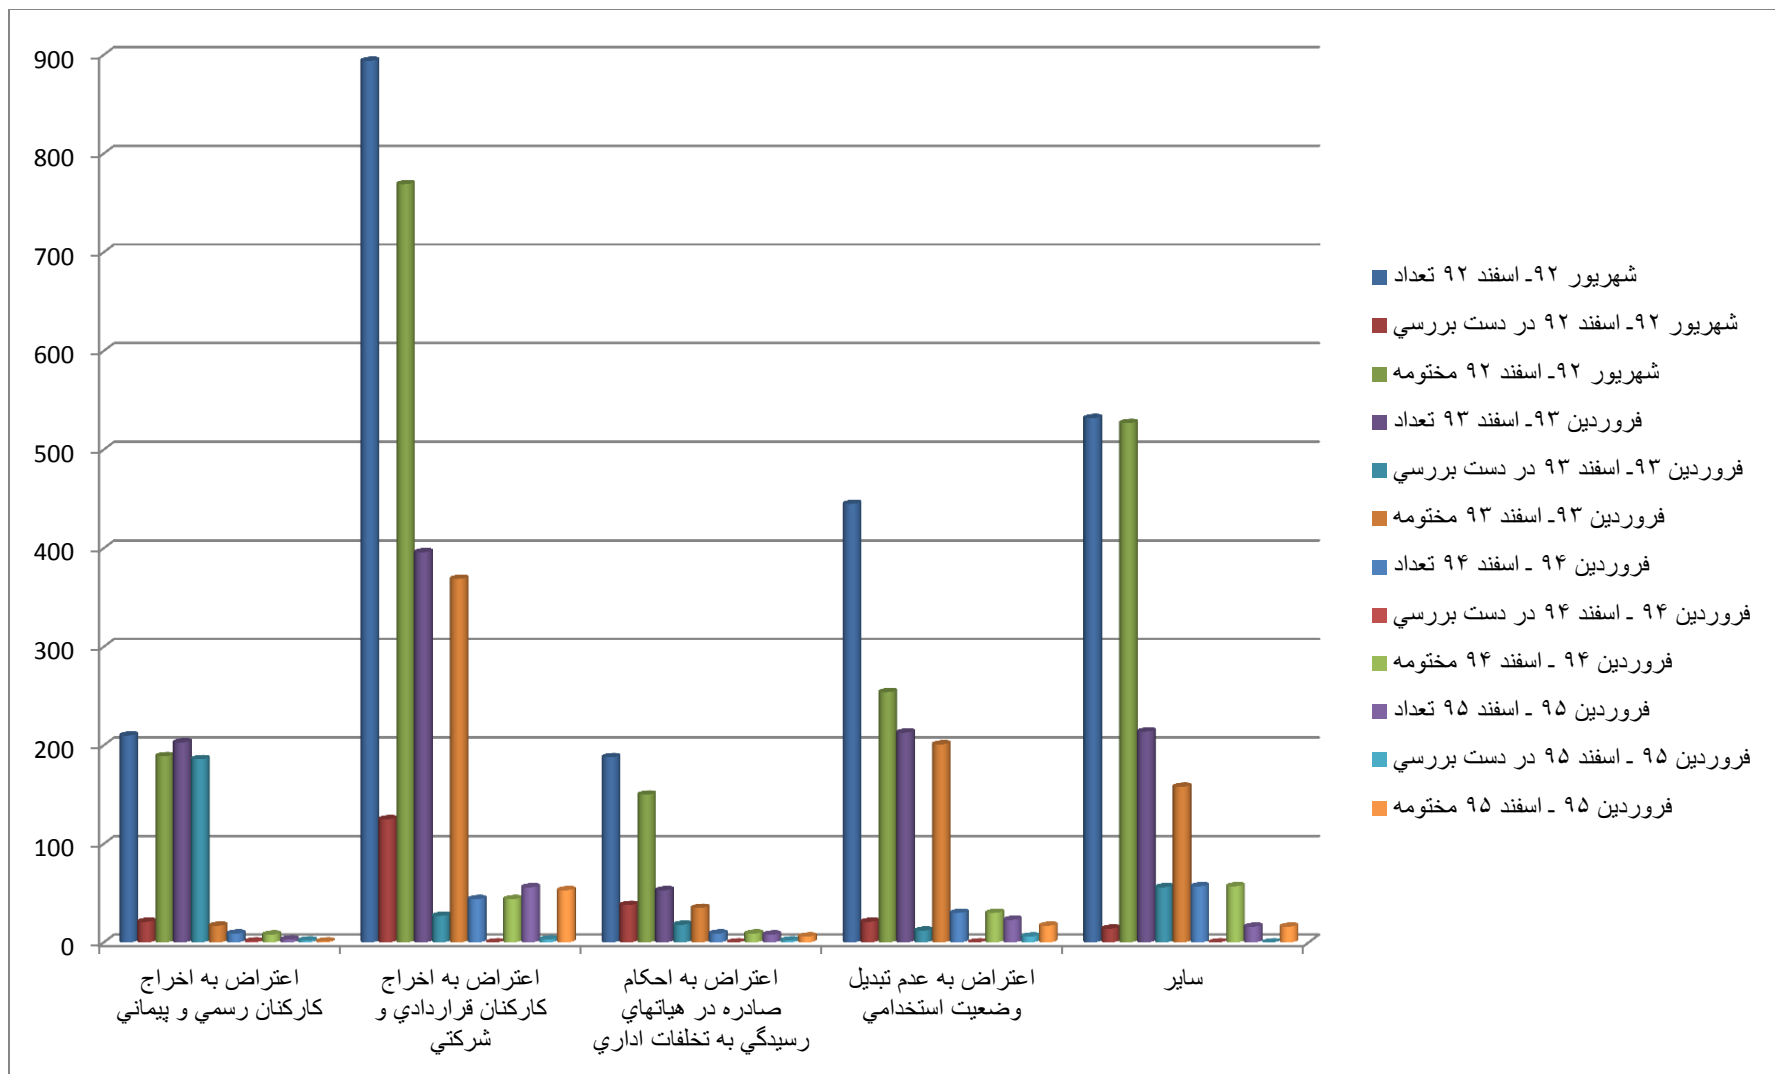

نامه های دریافتی و ارسالی سازمان بازرسی کل کشور			
سال	دریافتی	ارسالی	در دست بررسی
سال ۹۲	۱۲۴	۱۲۴	۰
سال ۹۳	۱۴۳	۱۴۳	۰
سال ۹۴	۹۳	۹۳	۰
سال ۹۵	۲۲۹	۲۲۹	۷