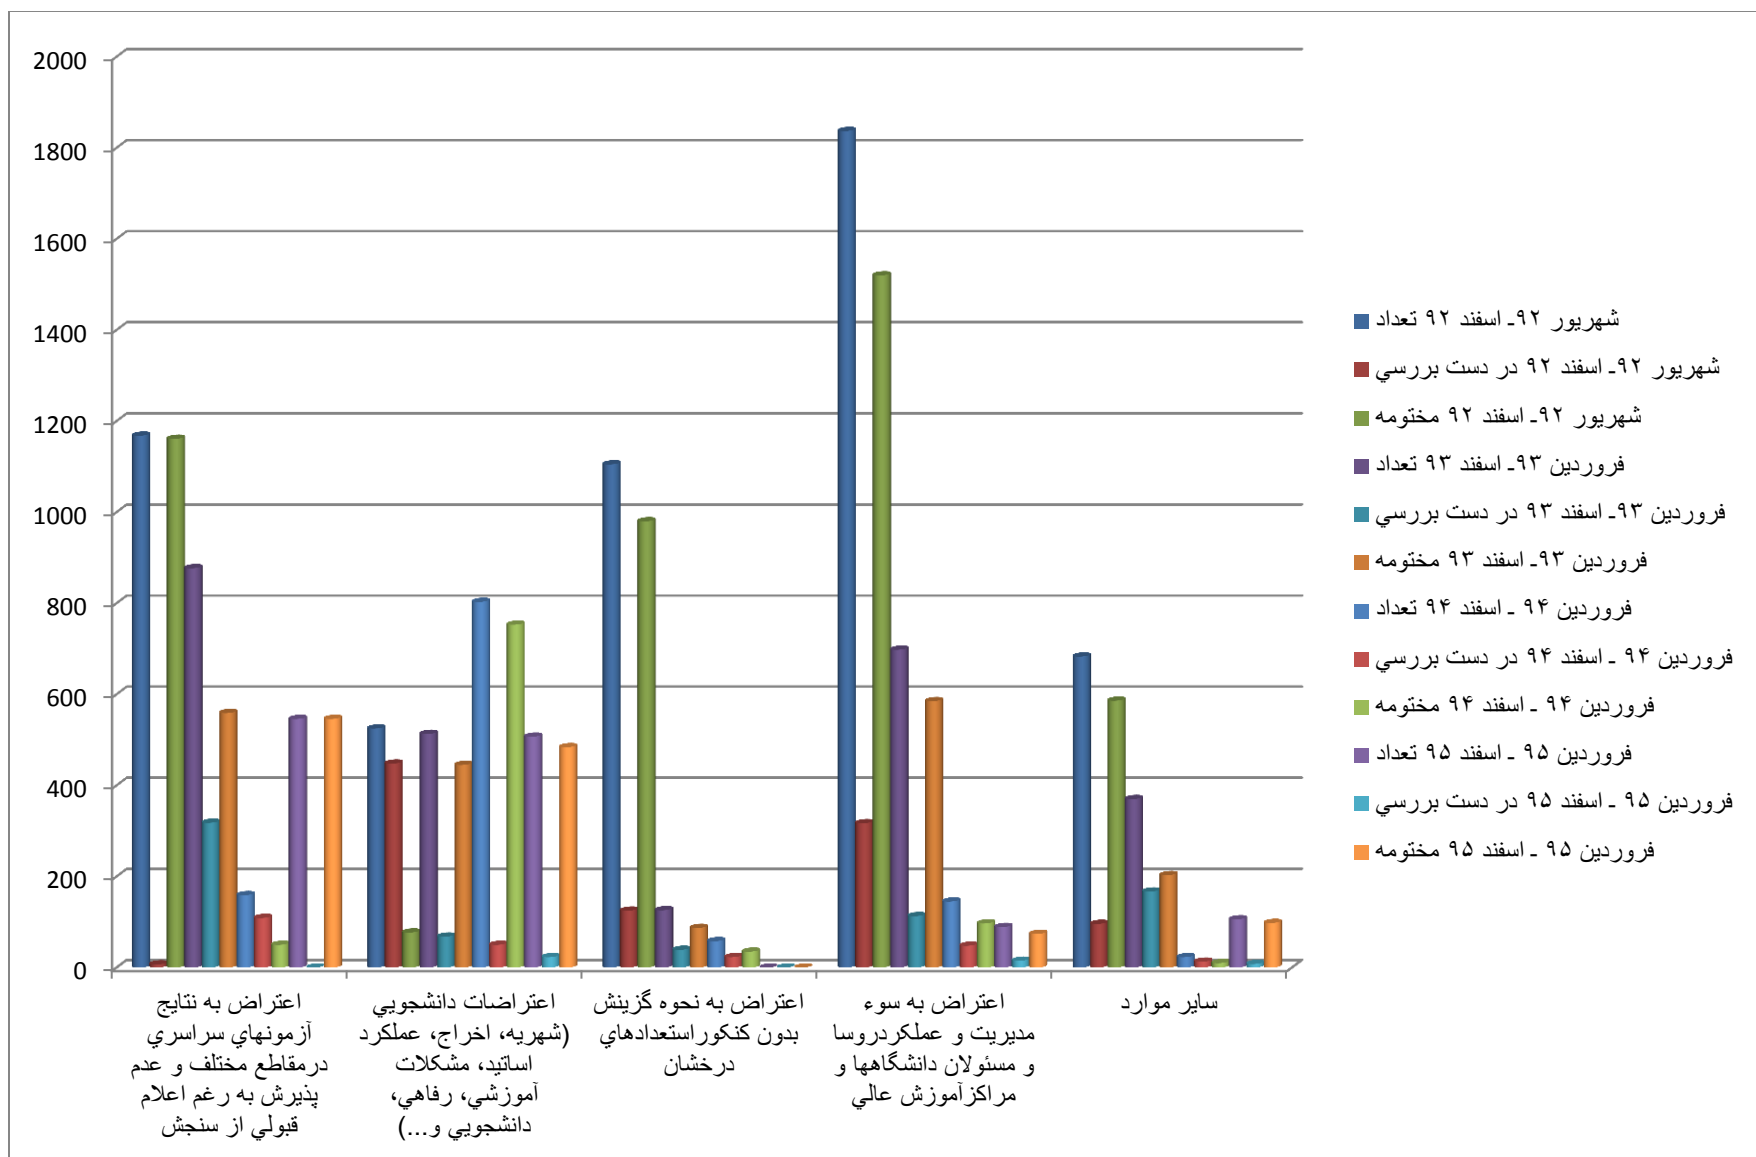

تعداد درخواست ها و شکایات اعضای هیات علمی به تفکیک موضوع و اقدام

ردیف	موضوع	شهریور ۹۲- اسفند ۹۲			فروردین ۹۳- اسفند ۹۳			فروردین ۹۴- اسفند ۹۴			فروردین ۹۵- اسفند ۹۵		
		تعداد	در دست بررسی	مختومه	تعداد	در دست بررسی	مختومه	تعداد	در دست بررسی	مختومه	تعداد	در دست بررسی	مختومه
۱	اعتراض به عدم جذب (شامل بورسیه، اعتراض به عدم جایابی، اعتراض به عملکرد مرکز جذب و عدم رسی‌دگی به پرونده های استخدام هیات علمی	۵۱۵	۰	۵۱۵	۳۴۶	۰	۳۴۶	۳۴۶	۰	۳۴۶	۴۹۸	۰	۴۹۸
۲	اعتراض به عملکرد روسا و مسئولان دانشگاهها و مراکز آموزش عالی	۳۸۹	۰	۳۸۹	۲۸۷	۰	۲۸۷	۲۸۷	۰	۲۸۷	۲۲۹	۰	۲۲۹
۳	اعتراض به لغواحکام هیات علمی (شامل رد صلاحیت عمومی، رکود علمی و...)	۲۵۸	۰	۲۵۸	۱۵۸	۰	۱۵۸	۱۵۸	۰	۱۵۸	۳۶۷	۰	۳۶۷
۴	اعتراض به صدور احکام بازنشستگی	۵۹۲	۰	۵۹۲	۱۱۹	۰	۱۱۹	۱۱۹	۰	۱۱۹	۵۲	۰	۵۲
۵	اعتراض به عدم ارتقا	۲۲۱	۰	۲۲۱	۱۲۹	۰	۱۲۹	۱۲۹	۰	۱۲۹	۹۶	۰	۹۶
۶	بازگشت به کار	۰	۰	۰	۷	۰	۷	۷	۰	۷	۰	۰	۰
۷	سایر موارد	۲۴۸	۰	۲۴۸	۵۵	۰	۵۵	۵۵	۰	۵۵	۲۹۴	۰	۲۹۴

تعداد درخواست ها و شکایات دانشجویان به تفکیک موضوع و اقدام

ردیف	موضوع	شهریور ۹۲- اسفند ۹۲			فروردین ۹۳- اسفند ۹۳			فروردین ۹۴- اسفند ۹۴			فروردین ۹۵- اسفند ۹۵		
		تعداد	در دست بررسی	مختومه	تعداد	در دست بررسی	مختومه	تعداد	در دست بررسی	مختومه	تعداد	در دست بررسی	مختومه
۱	اعتراض به نتایج آزمونهای سراسری درمقاطع مختلف و عدم پذیرش به رغم اعلام قبولی از سنجش	۱۱۶۸	۷	۱۱۶۱	۸۷۷	۳۱۸	۵۵۹	۱۵۹	۱۰۹	۵۰	۵۴۶	۰	۵۴۶
۲	اعتراضات دانشجویی (شهریه، اخراج، عملکرد اساتید، مشکلات آموزشی، رفاهی، دانشجویی و...)	۵۲۵	۴۴۸	۷۷	۵۱۳	۶۸	۴۴۵	۸۰۳	۵۰	۷۵۳	۵۰۷	۲۳	۴۸۴
۳	اعتراض به نحوه گزینش بدون کنکوراستعدادهای درخشان	۱۱۰۵	۱۲۵	۹۸۰	۱۲۶	۳۹	۸۷	۵۸	۲۳	۳۵	۰	۰	۰
۴	اعتراض به سوء مدیریت و عملکردوسا و مسئولان دانشگاهها و مراکزآموزش عالی	۱۸۳۷	۳۱۷	۱۵۲۰	۶۹۸	۱۱۳	۵۸۵	۱۴۵	۴۸	۹۷	۸۹	۱۵	۷۴
۵	سایر موارد	۶۸۳	۹۶	۵۸۶	۳۷۰	۱۶۷	۲۰۳	۲۳	۱۳	۱۰	۱۰۶	۸	۹۸