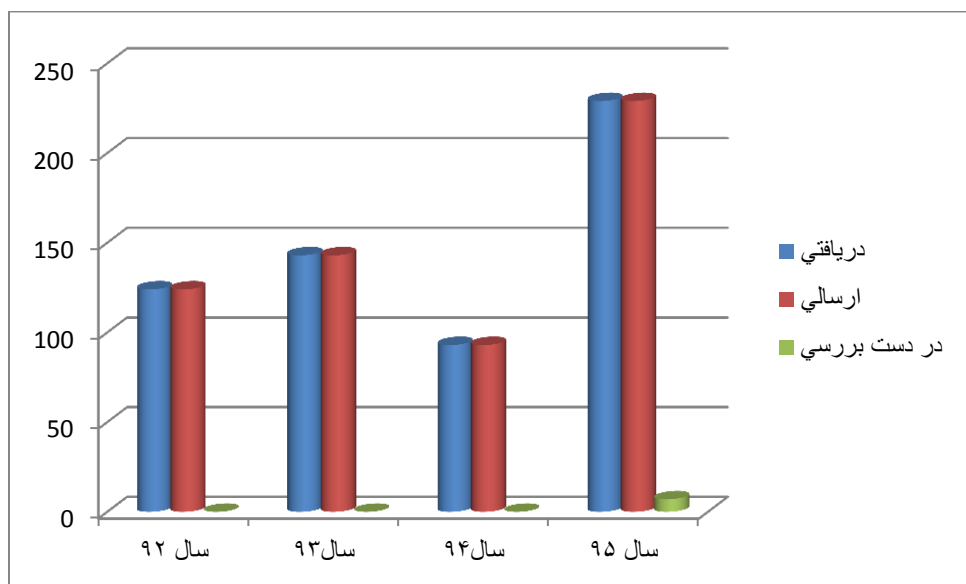

نامه های دریافتی و ارسالی سازمان بازرسی کل کشور			
سال	دریافتی	ارسالی	در دست بررسی
سال ۹۲	۱۲۴	۱۲۴	۰
سال ۹۳	۱۴۳	۱۴۳	۰
سال ۹۴	۹۳	۹۳	۰
سال ۹۵	۲۲۹	۲۲۹	۷