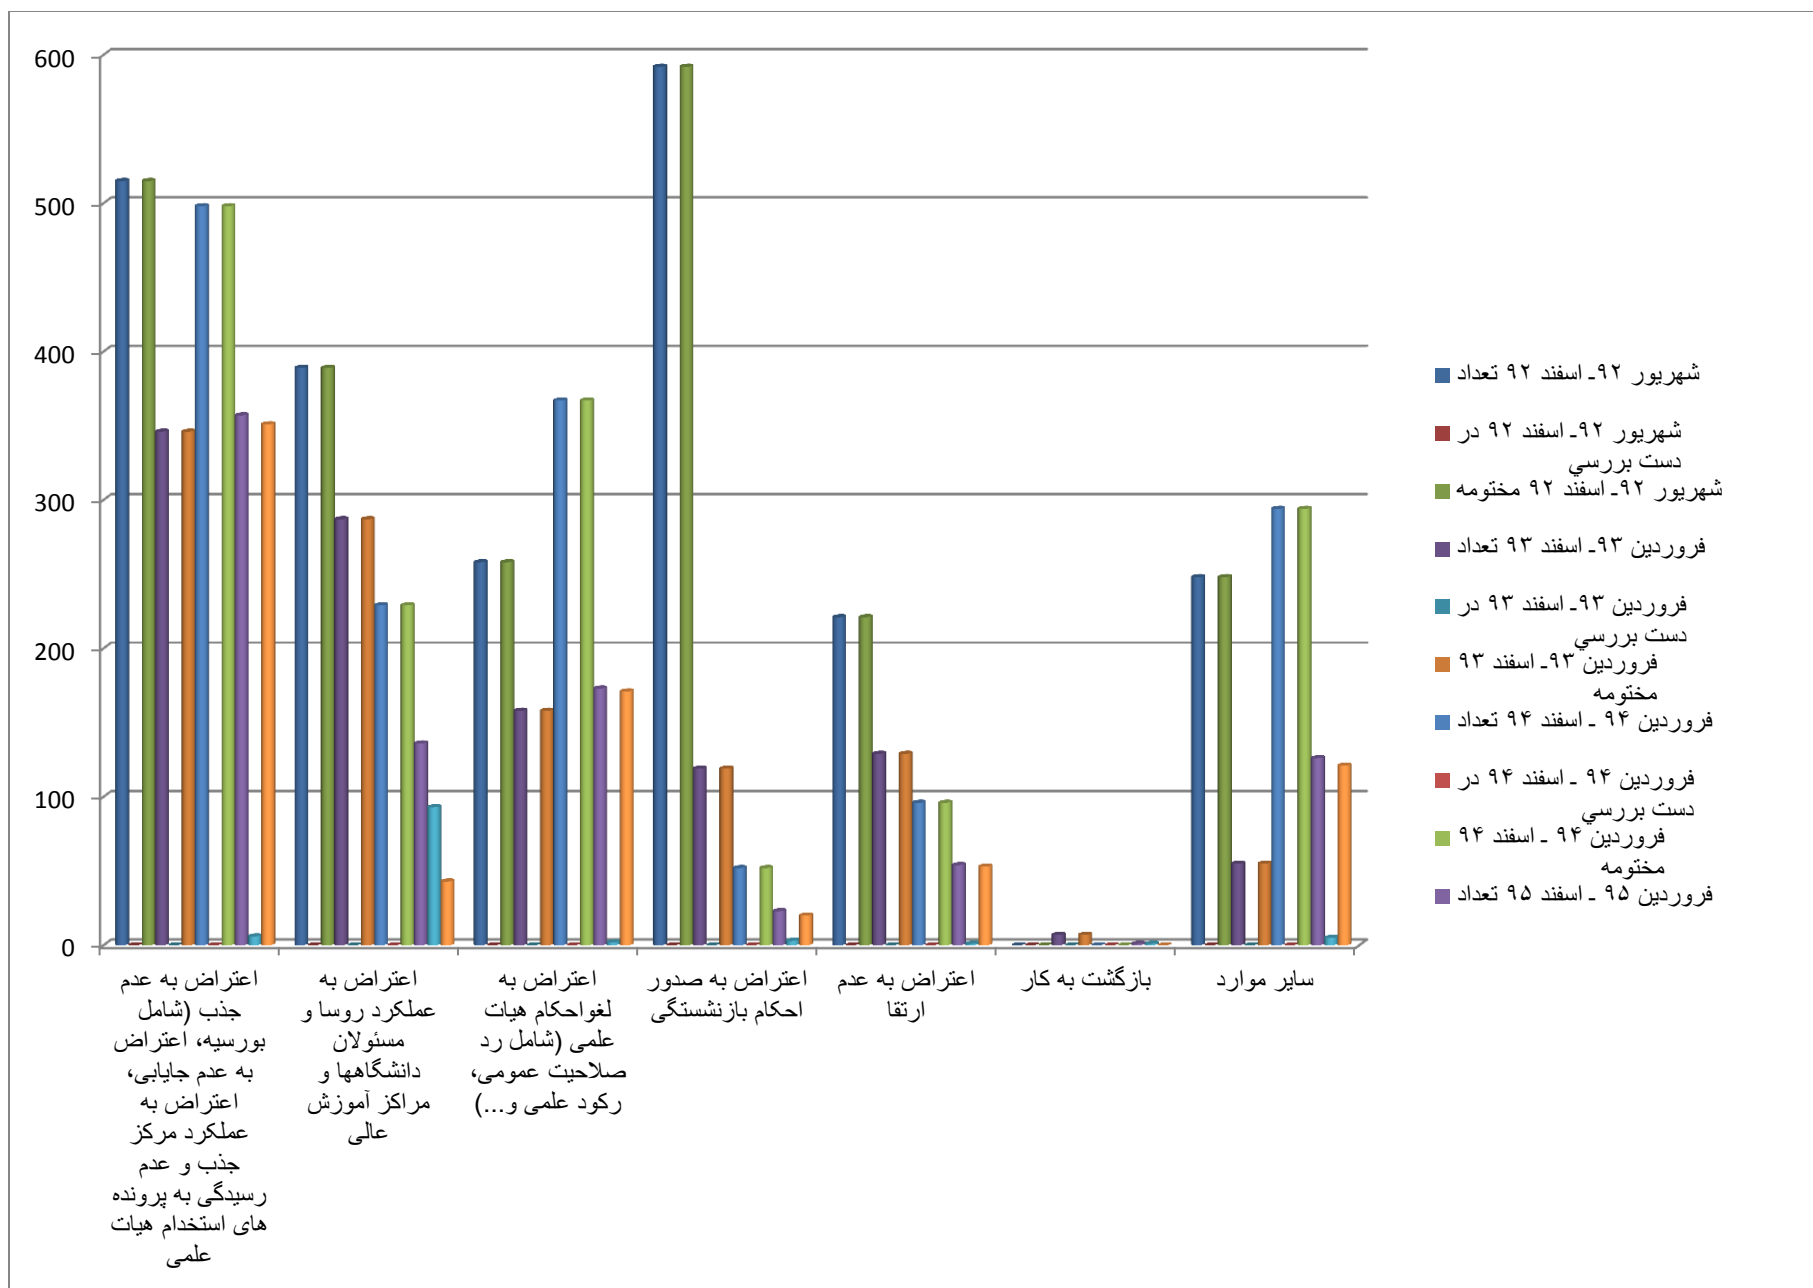

تعداد درخواست ها و شکایات دانشجویان به تفکیک موضوع و اقدام

ردیف	موضوع	شهریور ۹۲- اسفند ۹۲			فروردین ۹۳- اسفند ۹۳			فروردین ۹۴- اسفند ۹۴			فروردین ۹۵- اسفند ۹۵		
		تعداد	در دست بررسی	مختومه	تعداد	در دست بررسی	مختومه	تعداد	در دست بررسی	مختومه	تعداد	در دست بررسی	مختومه
۱	اعتراض به نتایج آزمونهای سراسری درمقاطع مختلف و عدم پذیرش به رغم اعلام قبولی از سنجش	۱۱۶۸	۷	۱۱۶۱	۸۷۷	۳۱۸	۵۵۹	۱۵۹	۱۰۹	۵۰	۵۴۶	۰	۵۴۶
۲	اعتراضات دانشجویی (شهریه، اخراج، عملکرد اساتید، مشکلات آموزشی، رفاهی، دانشجویی و...)	۵۲۵	۴۴۸	۷۷	۵۱۳	۶۸	۴۴۵	۸۰۳	۵۰	۷۵۳	۵۰۷	۲۳	۴۸۴
۳	اعتراض به نحوه گزینش بدون کنکوراستعدادهای درخشان	۱۱۰۵	۱۲۵	۹۸۰	۱۲۶	۳۹	۸۷	۵۸	۲۳	۳۵	۰	۰	۰
۴	اعتراض به سوء مدیریت و عملکردوسا و مسئولان دانشگاهها و مراکزآموزش عالی	۱۸۳۷	۳۱۷	۱۵۲۰	۶۹۸	۱۱۳	۵۸۵	۱۴۵	۴۸	۹۷	۸۹	۱۵	۷۴
۵	سایر موارد	۶۸۳	۹۶	۵۸۶	۳۷۰	۱۶۷	۲۰۳	۲۳	۱۳	۱۰	۱۰۶	۸	۹۸

تعداد درخواست ها و شکایات کارکنان به تفکیک موضوع و اقدام

فروردین ۹۵ - اسفند ۹۵			فروردین ۹۴ - اسفند ۹۴			فروردین ۹۳ - اسفند ۹۳			شهریور ۹۲ - اسفند ۹۲			موضوع	ردیف
مختومه	در دست بررسی	تعداد	مختومه	در دست بررسی	تعداد	مختومه	در دست بررسی	تعداد	مختومه	در دست بررسی	تعداد		
۱	۲	۳	۸	۱	۹	۱۷	۱۸۶	۲۰۳	۱۸۹	۲۱	۲۱۰	اعتراض به اخراج کارکنان رسمی و پیمانی	۱
53	۳	56	۴۴	۰	۴۴	۳۶۹	۲۷	۳۹۶	۷۶۹	۱۲۵	۸۹۴	اعتراض به اخراج کارکنان قراردادی و شرکتی	۲
6	۲	8	۹	۰	۹	۳۵	۱۸	۵۳	۱۵۰	۳۸	۱۸۸	اعتراض به احکام صادره در هیاتهای رسیدگی به تخلفات اداری	۳
17	۶	23	۳۰	۰	۳۰	۲۰۱	۱۲	۲۱۳	۲۵۴	۲۱	۴۴۵	اعتراض به عدم تبدیل وضعیت استخدامی	۴
۱۶	۰	۱۶	۵۷	۰	۵۷	۱۵۸	۵۶	۲۱۴	۵۲۷	۱۴	۵۳۲	سایر	۵